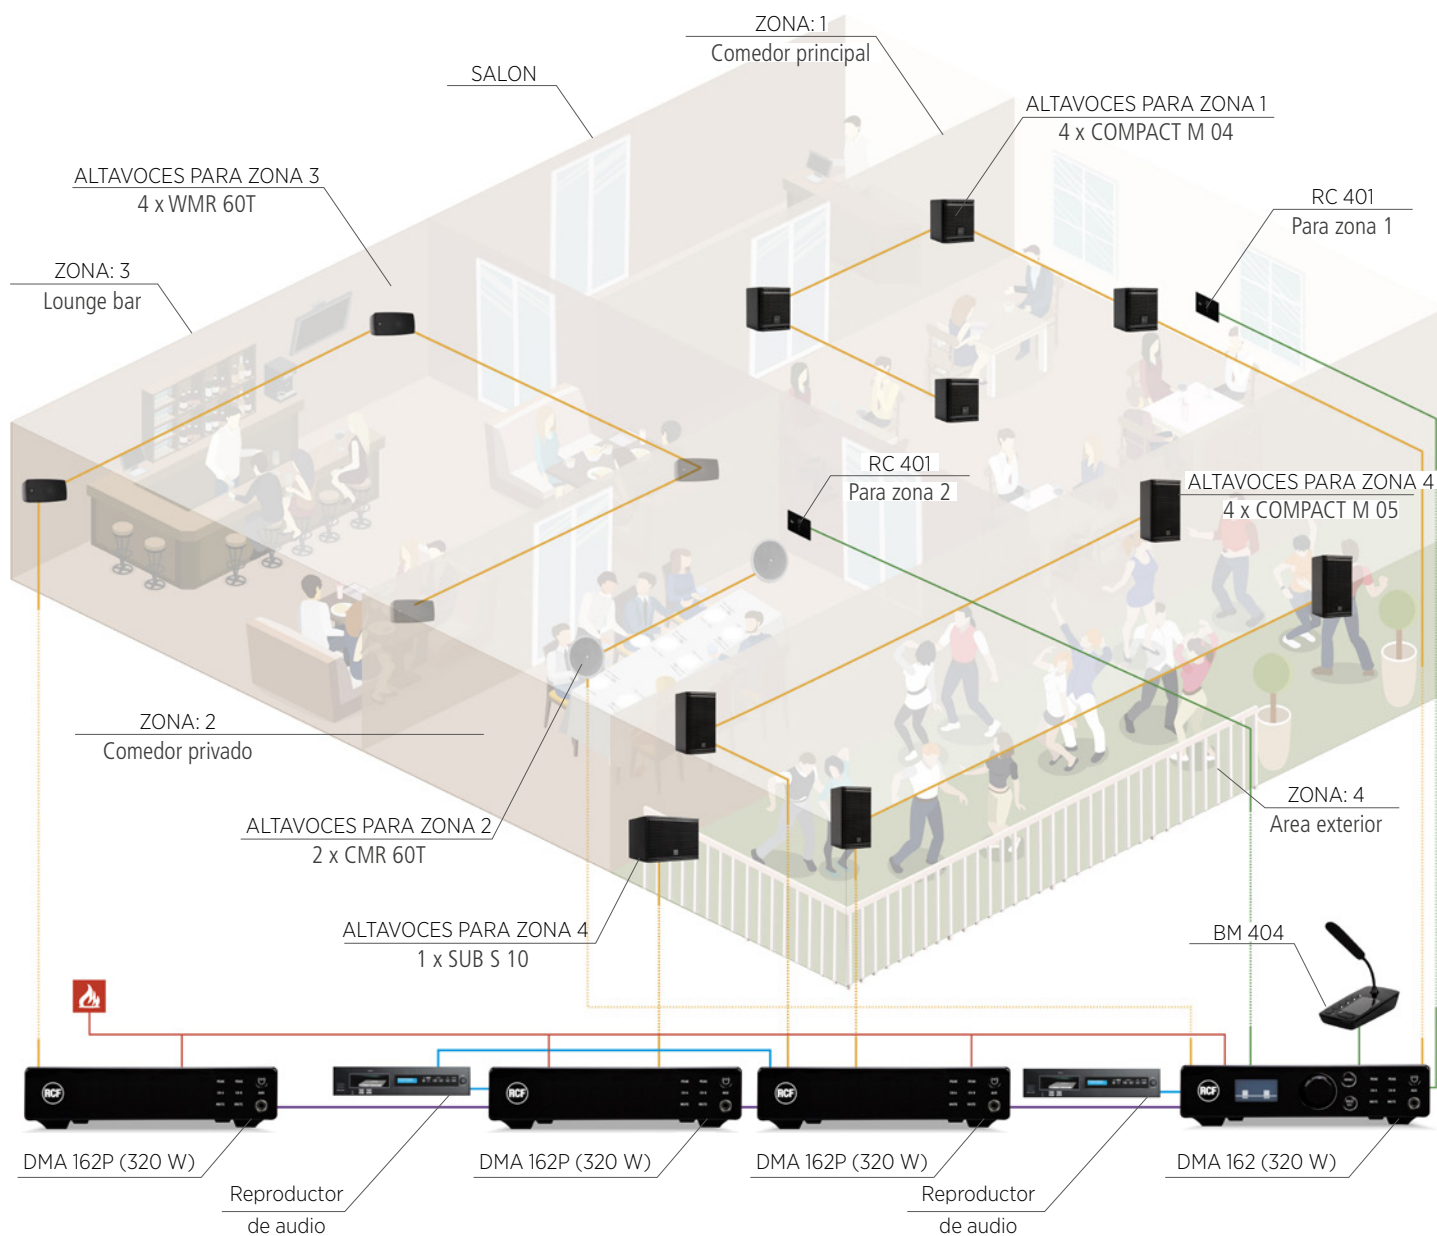

# CLUB MULTIHABITACIONES

Sistema de audio para música de fondo y en primer plano en un club de varias salas.

ZONAS	AMPLIFICADOR	POTENCIA	SALIDA LINEAS	ALTAVOCES	ZONAS	ACCESORIOS
4	DMA 162	2 x 160 W	Baja impedancia	4 x COMPACT M 04 (optimized distribution)	1 PRINCIPAL	RC 401
			Baja impedancia	2 x CMR 60T	2 PRIVADO	RC 401
	DMA 162P	320 W	Alta impedancia	4 x WMR 60T	3 LOUNGE	
	DMA 162P	2 x 160 W	Baja impedancia	4 x COMPACT M 05	4 EXTERIOR	
	DMA 162P	320 W	Baja impedancia	1 x SUB S 10		

— Salida Amplificador — Entrada de Audio — Accesorios — Bus 4 canales de audio — Silencio del sistema de emergencia

RCF proporciona ejemplos de típicas aplicaciones que utilizan varios productos como pautas generales, no como referencia para los instaladores.